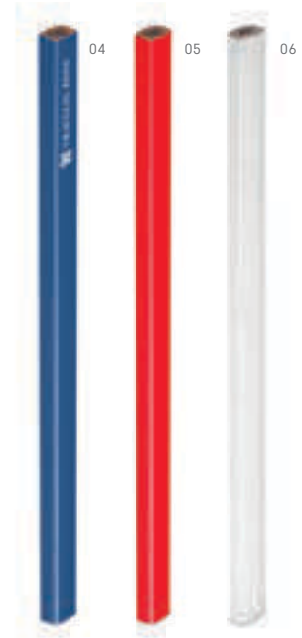

MINI PENCIL

BARTER • 91759

Mini graphite pencil.
 ∅ 7 x 100 mm
 PDP - 5 x 40 mm

GRAFIT • 91768

Wooden carpenter's pencil (not sharpened).
 11 x 175 x 7 mm
 PDP - 7 x 50 mm

GRAFIT COLOUR • 91725

Wooden carpenter's pencil (not sharpened).
 11 x 175 x 7 mm
 PDP - 7 x 50 mm